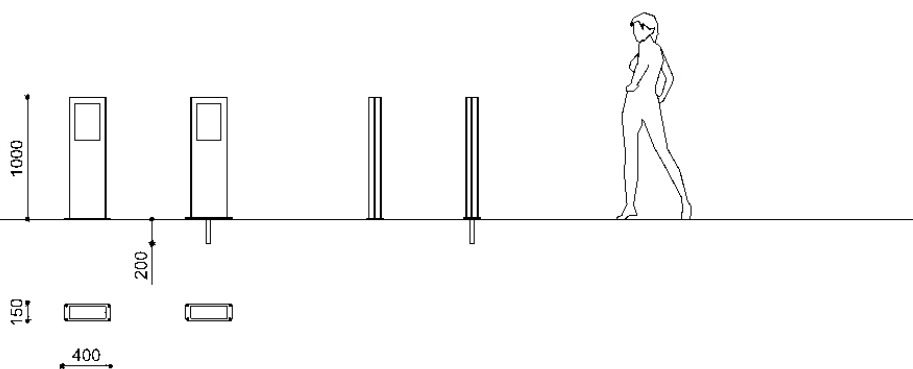

Word

WORD dissuasore in acciaio inox 300x100 con piastra

Codice variante: 0211520

Finiture: Acciaio inox satinato

Dimensioni e peso: Width 100mm
Length 300mm
Height 1000mm
Weight 20kg

Fissaggio: Predisposizione per tasselli

Materiali: Acciaio inox

Disegno tecnico:

metalco.it
info@metalco.it